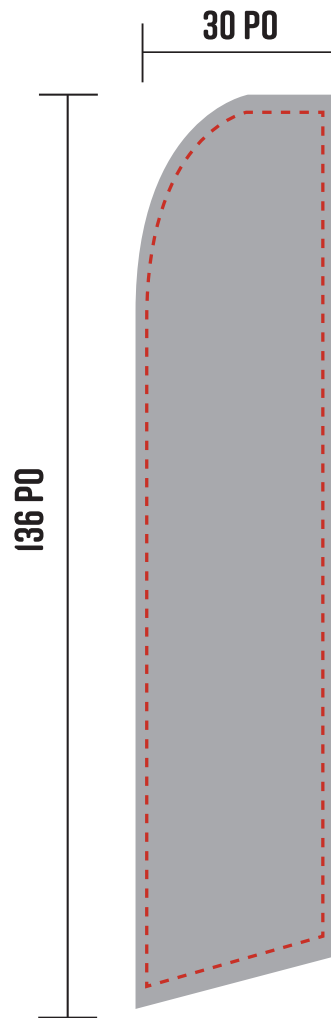

SWOOPER FLAG

CHOIX DE BASE INCLUSE
OURLET NOIR (BLANC SUR DEMANDE)

ZONE TEXTE

CETTE ZONE VOUS ASSURE D'UNE VISIBILITÉ OPTIMALE
(TEXTE, LOGO, IMAGE...)

✓ **RECTO/VERSO DOIVENT**
ÊTRE SUR UN SEUL FICHIER

✓ **LES DESIGNS DOIVENT**
ÊTRE FAITS EN
PANTONE C

✓ **LE FICHIER FINAL DOIT**
ÊTRE VECTORISÉ
ET ENREGISTRÉ EN
FORMAT .PDF

✓ **SI LE FICHIER FINAL N'EST**
PAS SELON NOS NORMES,
DES FRAIS D'AJUSTEMENTS
SERONT FACTURÉS

MARCHE À SUIVRE