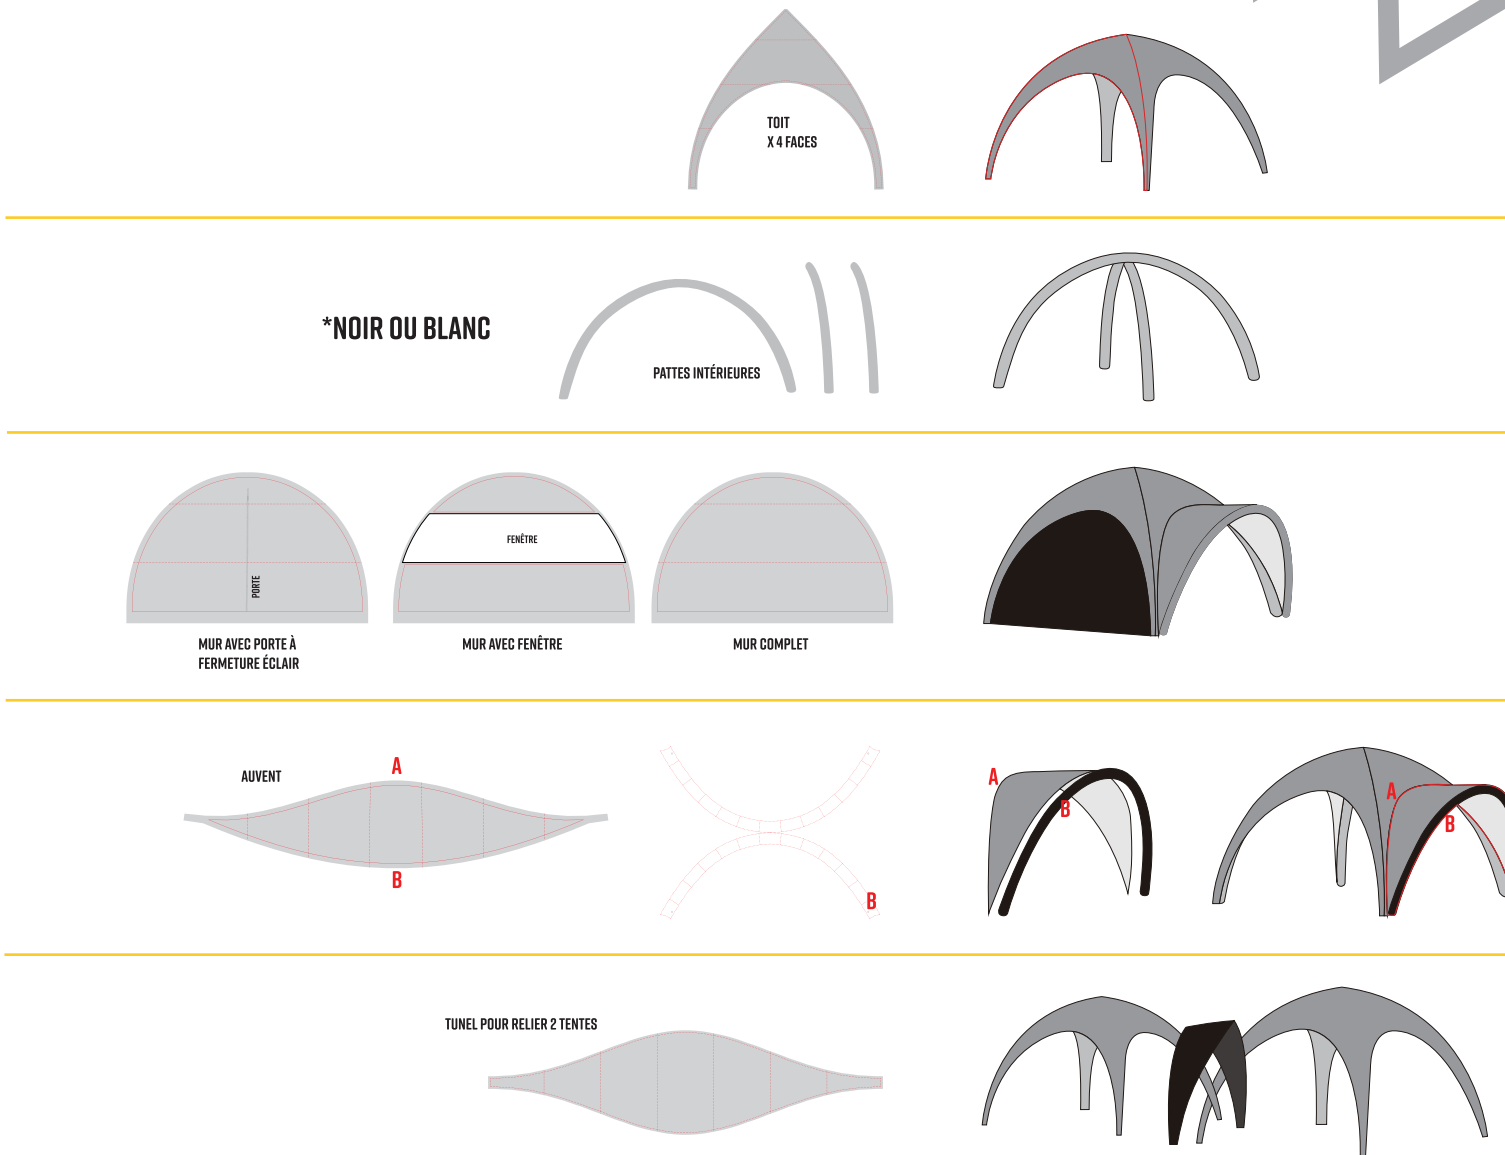

# TENTE GONFLABLE

## 20 PIEDS X 20 PIEDS

ZONE TEXTE

CETTE ZONE VOUS ASSURE D'UNE VISIBILITÉ OPTIMALE  
(TEXTE, LOGO, IMAGE...)

RECTO/VERSO DOIVENT  
ÊTRE SUR UN SEUL FICHIER

LES DESIGNS DOIVENT  
ÊTRE FAITS EN  
PANTONE C

LE FICHIER FINAL DOIT  
ÊTRE VECTORISÉ  
ET ENREGISTRÉ EN  
FORMAT .PDF