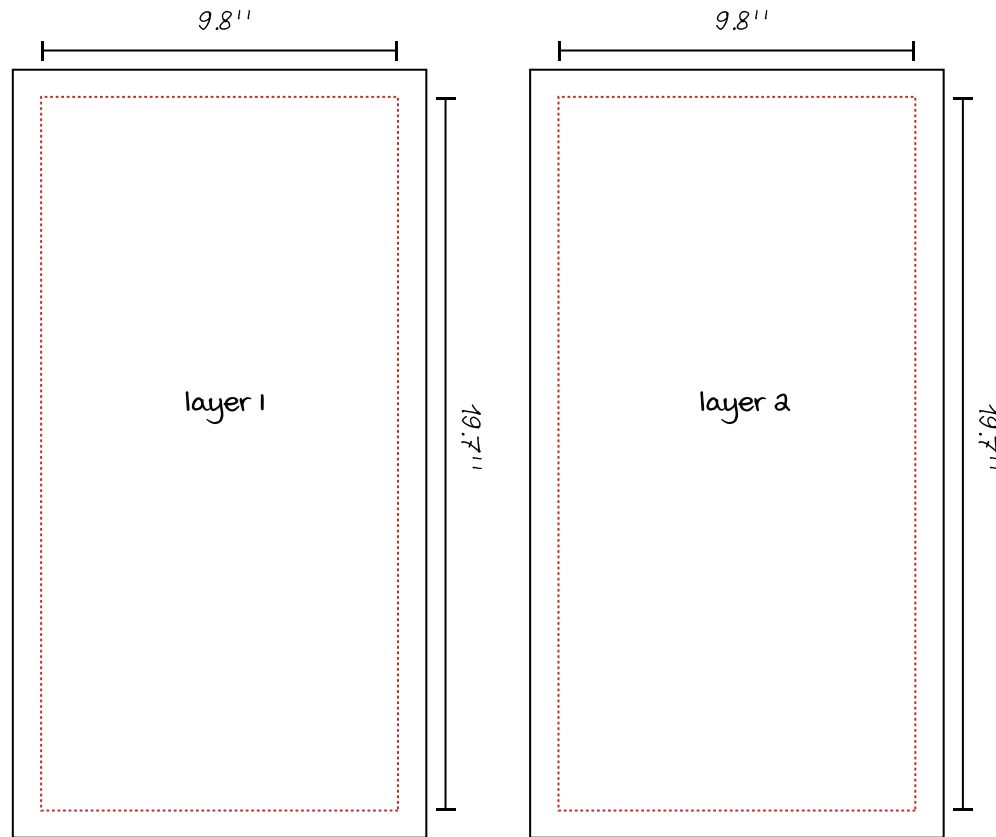

foulard en tube neck gaiter.

1 épaisseur. 1 layer

J'AI VECTORIZÉ.

J'AI INDIQUÉ LES
PANTONE.

J'AI ENREGISTRÉ
PDF.

I VECTORIZE.

ADD
PANTONE.

I SAVED AS
PDF.

foulard en tube neck gaiter.

2 épaisseurs. 2 layers

J'AI
VECTORISÉ.

J'AI INDIQUÉ LES
PANTONE.

J'AI ENREGISTRÉ
PDF.

I
VECTORIZE.

ADD
PANTONE.

I SAVED AS
PDF.