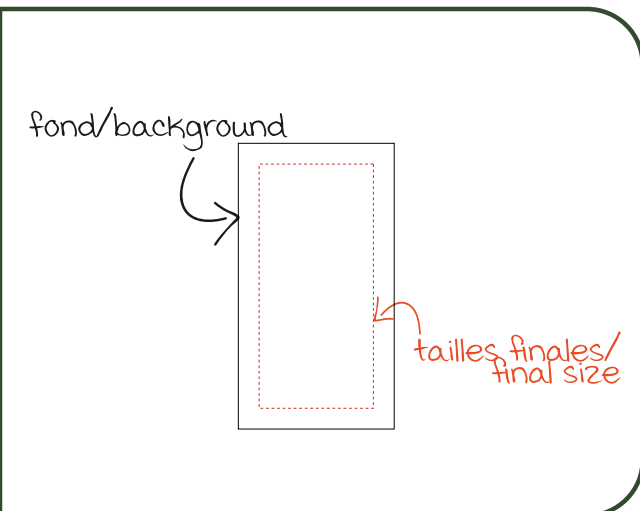

foulard en tube neck gaiter.

1 épaisseur. 1 layer

J'AI VECTORIZÉ.

J'AI INDIQUÉ LES
PANTONE.

J'AI ENREGISTRÉ
PDF.

I VECTORIZE.

ADD
PANTONE.

I SAVED AS
PDF.

foulard en tube neck gaiter.

2 épaisseurs. 2 layers

J'AI
VECTORISÉ.

J'AI INDIQUÉ LES
PANTONE.

J'AI ENREGISTRÉ
PDF.

I
VECTORIZE.

ADD
PANTONE.

I SAVED AS
PDF.