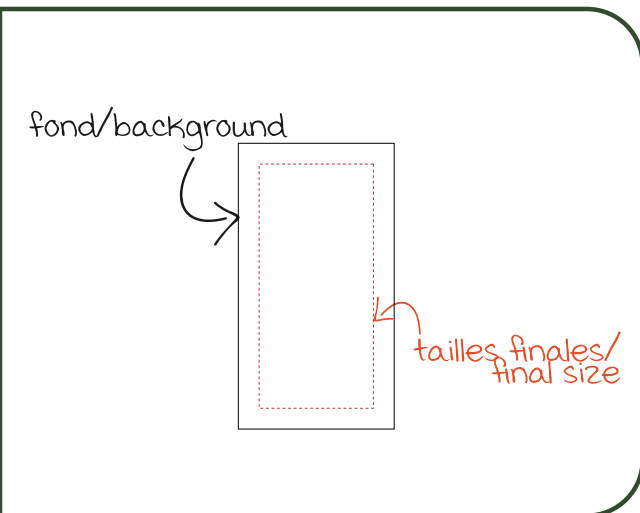

foulard en tube neck gaiter.

1 épaisseur. 1 layer

J'AI VECTORIZÉ.

J'AI INDIQUÉ LES
PANTONE.

J'AI ENREGISTRÉ
PDF.

I VECTORIZE.

ADD
PANTONE.

I SAVED AS
PDF.

foulard en tube neck gaiter.

2 épaisseurs. 2 layers

J'AI
VECTORISÉ.

J'AI INDIQUÉ LES
PANTONE.

J'AI ENREGISTRÉ
PDF.

I
VECTORIZE.

ADD
PANTONE.

I SAVED AS
PDF.