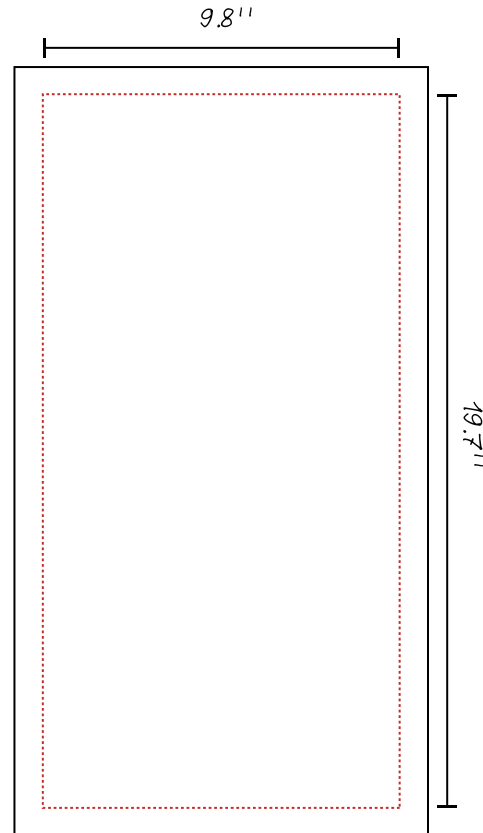

foulard en tube neck gaiter.

1 épaisseur. 1 layer

J'AI VECTORIZÉ.

J'AI INDIQUÉ LES
PANTONE.

J'AI ENREGISTRÉ
PDF.

I VECTORIZE.

ADD
PANTONE.

I SAVED AS
PDF.

foulard en tube neck gaiter.

2 épaisseurs. 2 layers

J'AI
VECTORISÉ.

J'AI INDIQUÉ LES
PANTONE.

J'AI ENREGISTRÉ
PDF.

I
VECTORIZE.

ADD
PANTONE.

I SAVED AS
PDF.